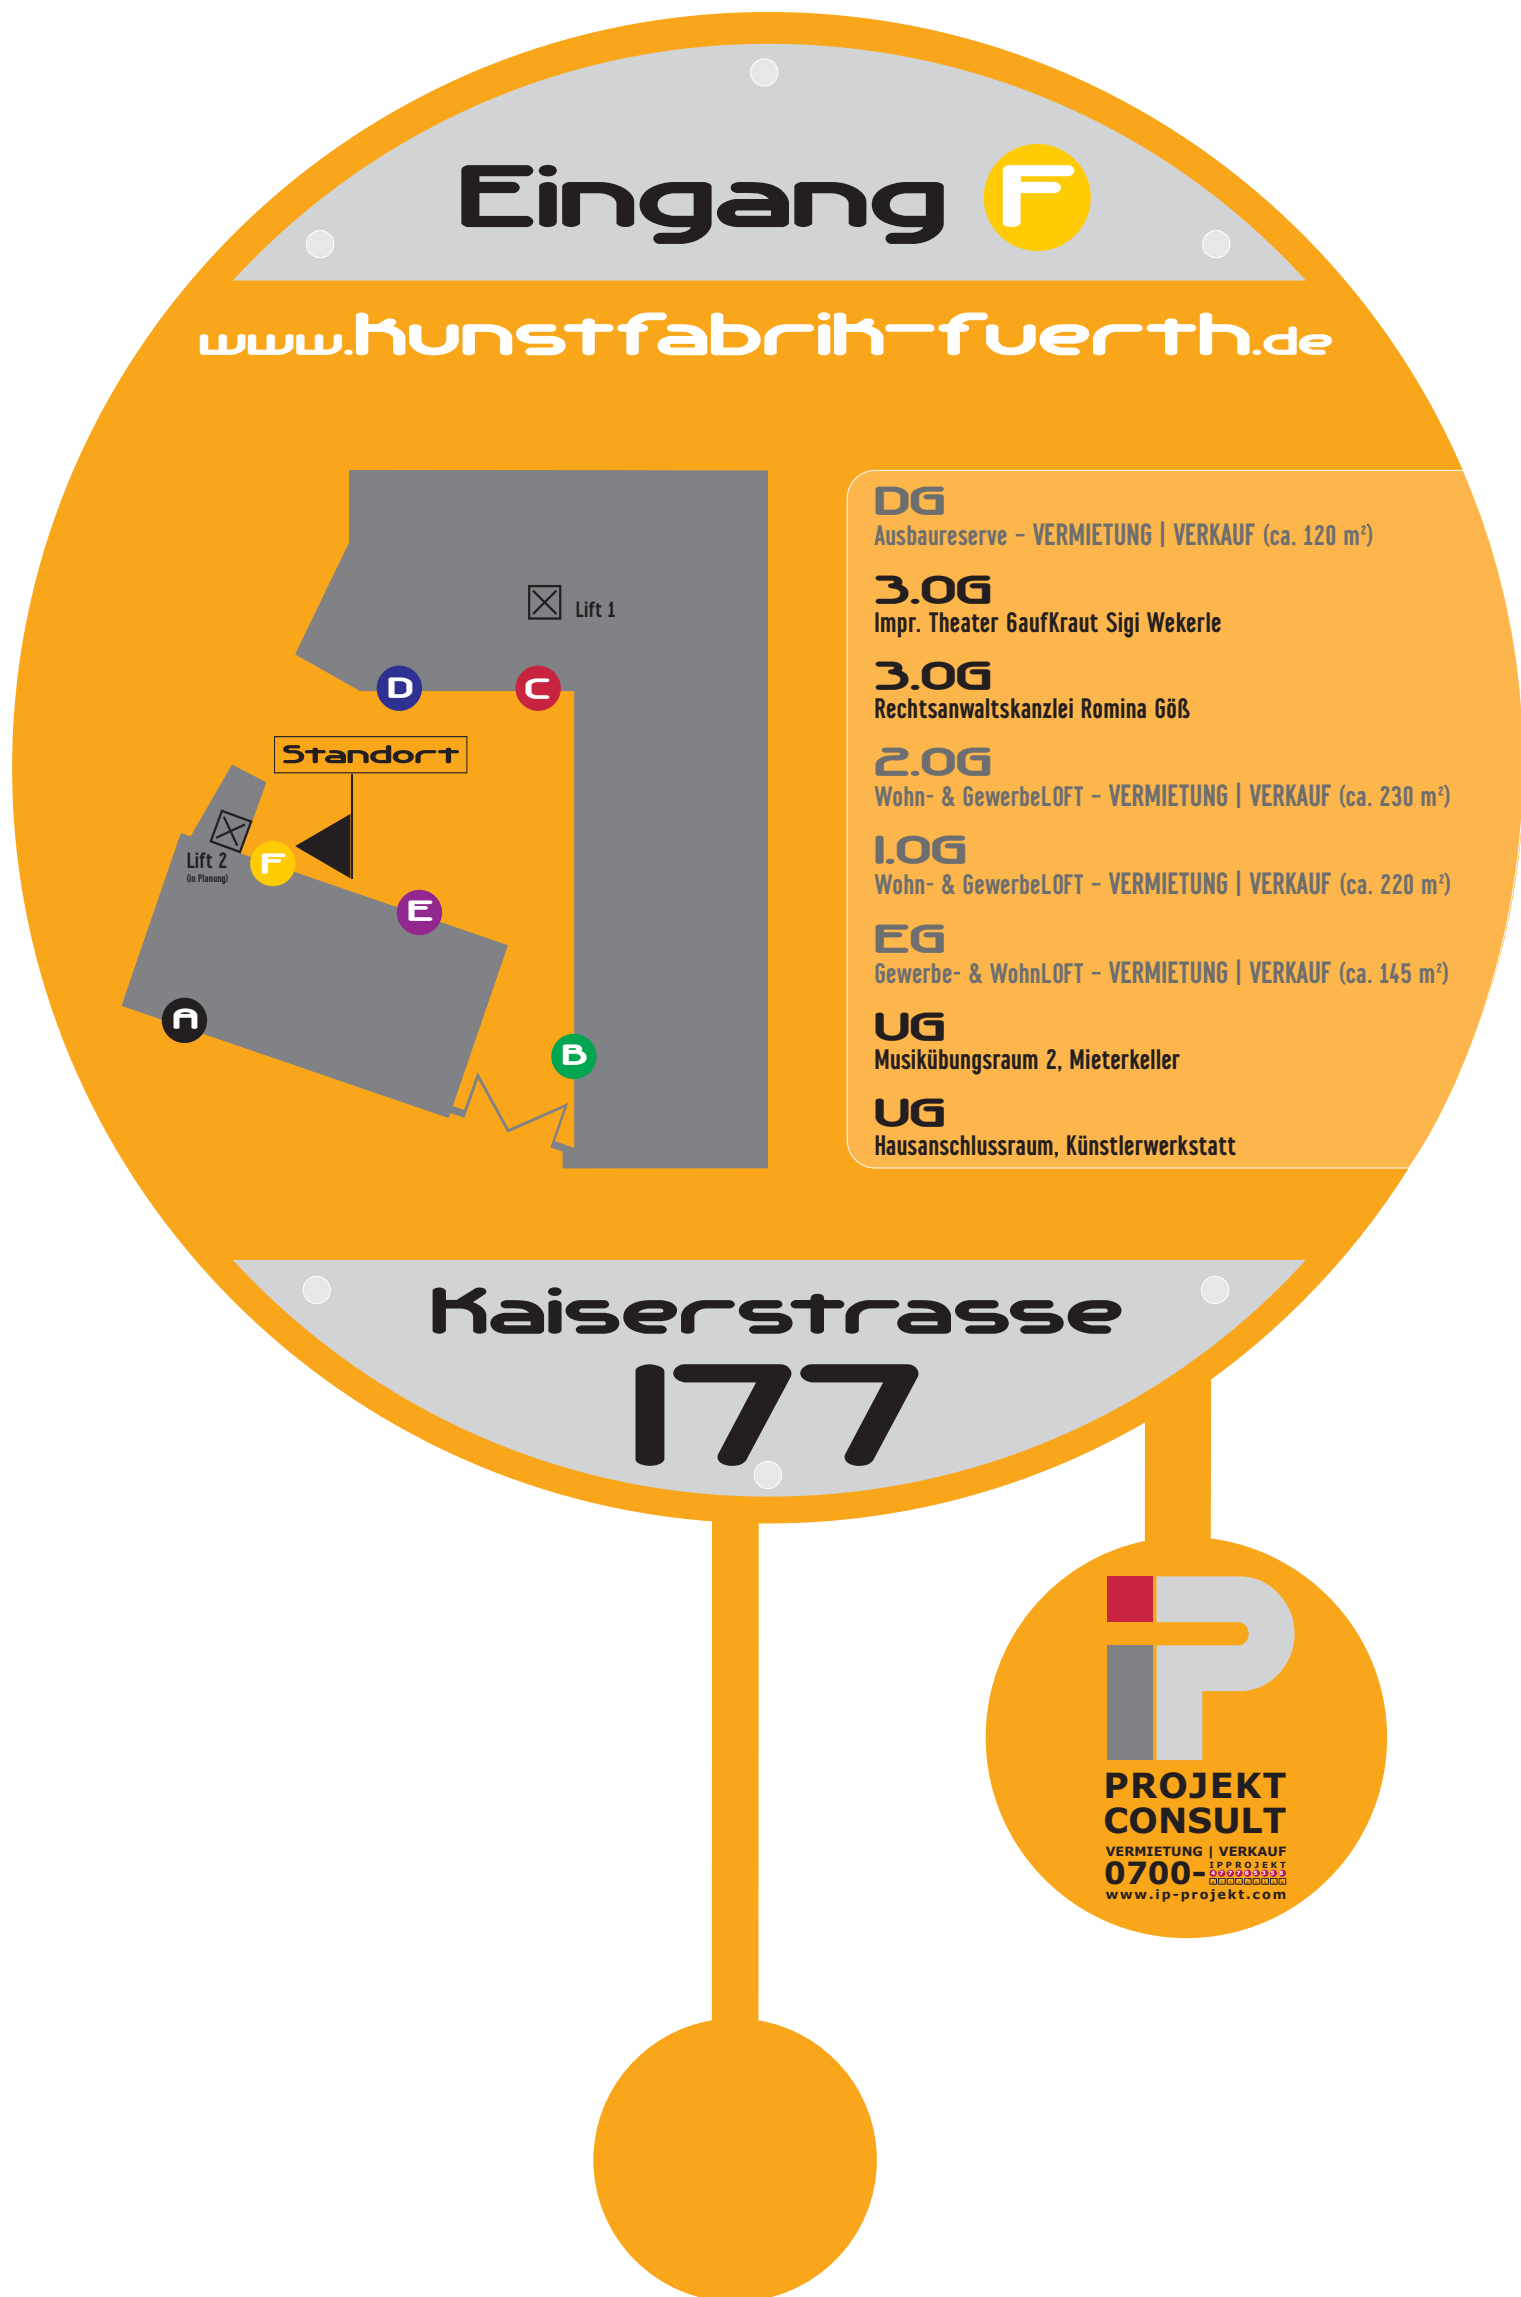

Wegeleitsystem KUNSTfabrik-fürth

Gesamtübersicht

Maßstab 1:10

Wegeleitsystem KUNSTfabrik-fürth

Aufgangsübersicht

Maßstab 1:2

Wegeleitsystem KUNSTfabrik-fürth

Aufgangsübersicht

Maßstab 1:2

Wegeleitsystem KUNSTfabrik-fürth

Aufgangsübersicht

Maßstab 1:2

Wegeleitsystem KUNSTfabrik-fürth

Aufgangsübersicht

Maßstab 1:2

Wegeleitsystem KUNSTfabrik-fürth

Aufgangsübersicht

Maßstab 1:2

Wegeleitsystem KUNSTfabrik-fürth

Aufgangsübersicht

Maßstab 1:2

Wegeleitsystem KUNSTfabrik-fürth
Türbeschriftung

Maßstab 1:1

Wegeleitsystem KUNSTfabrik-fürth
Türbeschriftung

Maßstab 1:1

Wegeleitsystem KUNSTfabrik-fürth
Türbeschriftung

Maßstab 1:1