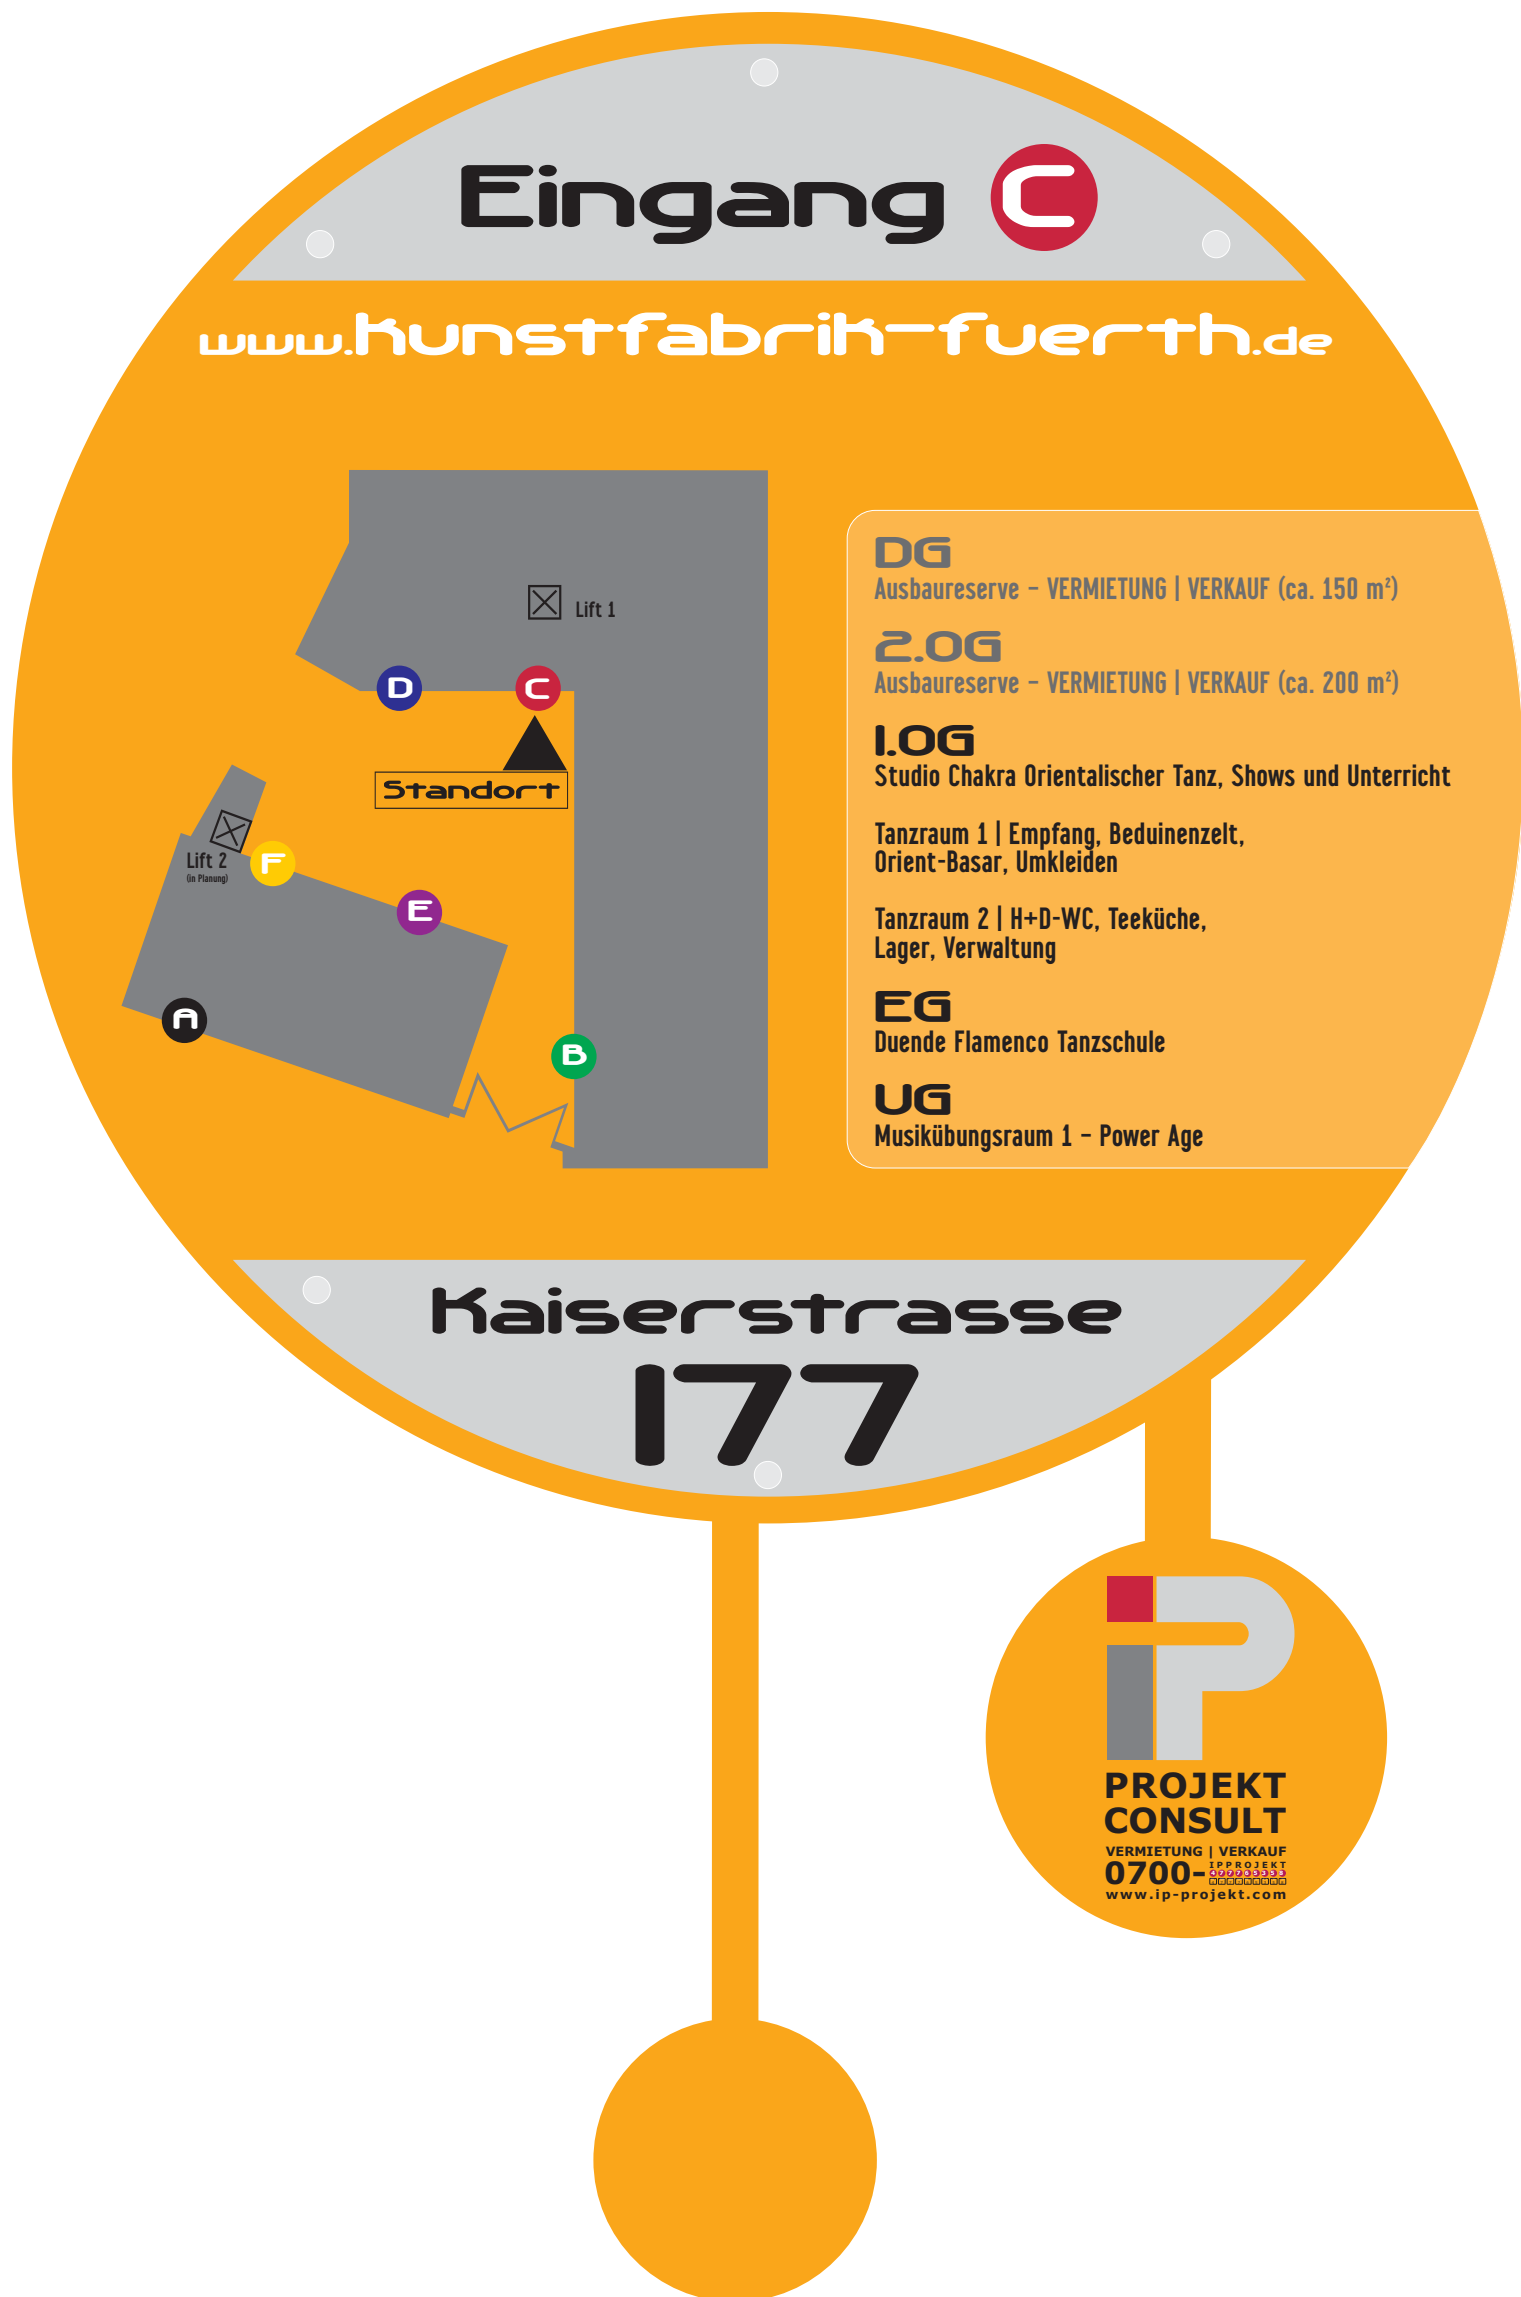

Wegeleitsystem KUNSTfabrik-fürth

Gesamtübersicht

Maßstab 1:10

Wegeleitsystem KUNSTfabrik-fürth

Aufgangsübersicht

Maßstab 1:2

Wegeleitsystem KUNSTfabrik-fürth

Aufgangsübersicht

Maßstab 1:2

Wegeleitsystem KUNSTfabrik-fürth

Aufgangsübersicht

Maßstab 1:2

Wegeleitsystem KUNSTfabrik-fürth

Aufgangsübersicht

Maßstab 1:2

Wegeleitsystem KUNSTfabrik-fürth

Aufgangsübersicht

Maßstab 1:2

Wegeleitsystem KUNSTfabrik-fürth

Aufgangsübersicht

Maßstab 1:2

Wegeleitsystem KUNSTfabrik-fürth
Türbeschriftung

Maßstab 1:1

Wegeleitsystem KUNSTfabrik-fürth
Türbeschriftung

Maßstab 1:1

Wegeleitsystem KUNSTfabrik-fürth
Türbeschriftung

Maßstab 1:1