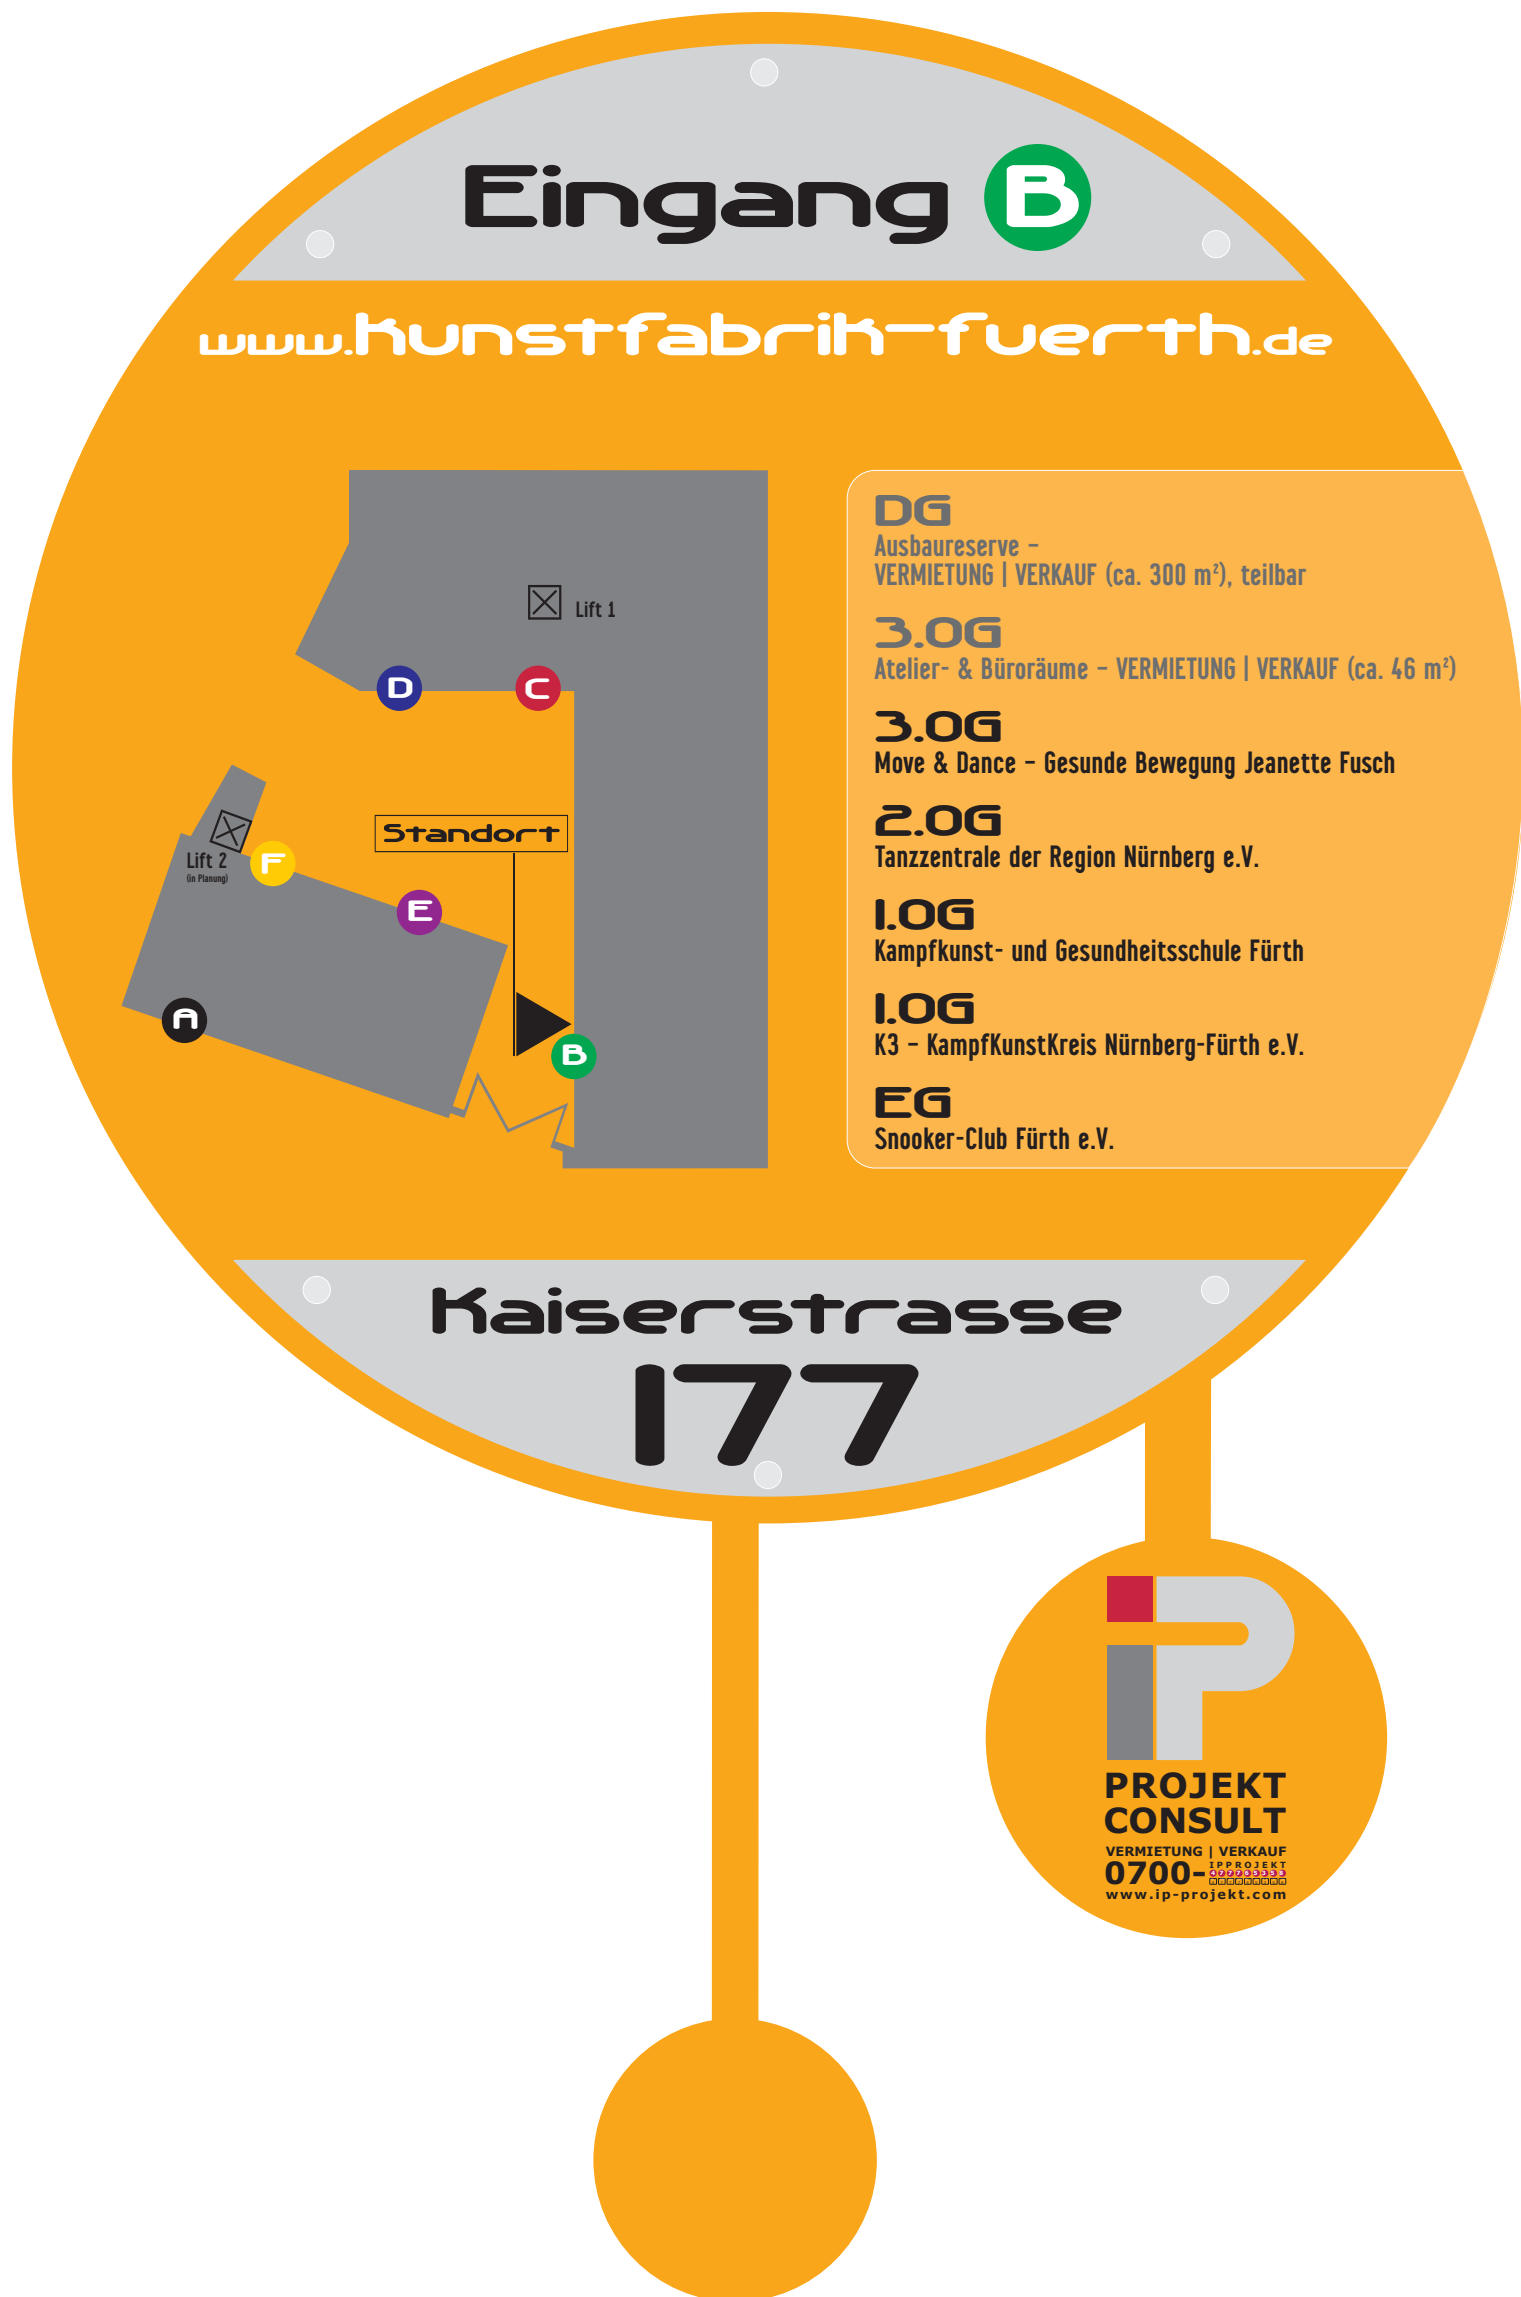

Wegeleitsystem KUNSTfabrik-fürth

Gesamtübersicht

Maßstab 1:10

Wegeleitsystem KUNSTfabrik-fürth

Aufgangsübersicht

Maßstab 1:2

Wegeleitsystem KUNSTfabrik-fürth

Aufgangsübersicht

Maßstab 1:2

Wegeleitsystem KUNSTfabrik-fürth

Aufgangsübersicht

Maßstab 1:2

Wegeleitsystem KUNSTfabrik-fürth

Aufgangsübersicht

Maßstab 1:2

Wegeleitsystem KUNSTfabrik-fürth

Aufgangsübersicht

Maßstab 1:2

Wegeleitsystem KUNSTfabrik-fürth

Aufgangsübersicht

Maßstab 1:2

Wegeleitsystem KUNSTfabrik-fürth
Türbeschriftung

Maßstab 1:1

Wegeleitsystem KUNSTfabrik-fürth
Türbeschriftung

Maßstab 1:1

Wegeleitsystem KUNSTfabrik-fürth
Türbeschriftung

Maßstab 1:1